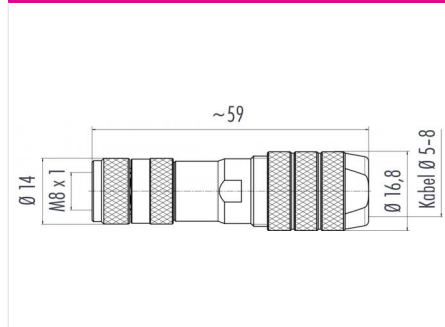

Bezeichnung	M8-D Kabeldose, Polzahl: 4, 5 - 8 mm, schirmbar, schraubklemm, IP67, M8x1.0
Produktgruppe	M8-D Serie 818
Bestellnummer	99 3368 600 04

Abbildung

Maßzeichnung

Die Einzelteildarstellung
und Montageanleitung
finden Sie auf der
nachfolgenden Seite.

Technische Daten

Allgemeine Kennwerte

Bestellnummer	99 3368 600 04
Steckverbinder-Bauform	Kabeldose
Steckverbinder Verriegelung	schrauben
Anschlussart	schraubklemm
Schutzart	IP67
Anschlussquerschnitt	0.14 - 0.50 mm ²
Kabeldurchlass	5 - 8 mm
Grenztemperatur von / bis	-25 °C / 85°C (ruhender Zustand)
Mechanische Lebensdauer	> 100 Steckzyklen
Zolltarifnummer	85444290

Werkstoffe

Material Gehäuse	PA
Material Kontaktkörper	PA
Material Kontakt	CuZn (Messing)
Kontaktoberfläche	Au (Gold)
Material Verriegelung	CuZn (Messing)
REACH SVHC	CAS 7439-92-1 (Lead)

Bezeichnung	M8-D Kabeldose, Polzahl: 4, 5 - 8 mm, schirmbar, schraubklemm, IP67, M8x1.0
Produktgruppe	M8-D Serie 818
Bestellnummer	99 3368 600 04