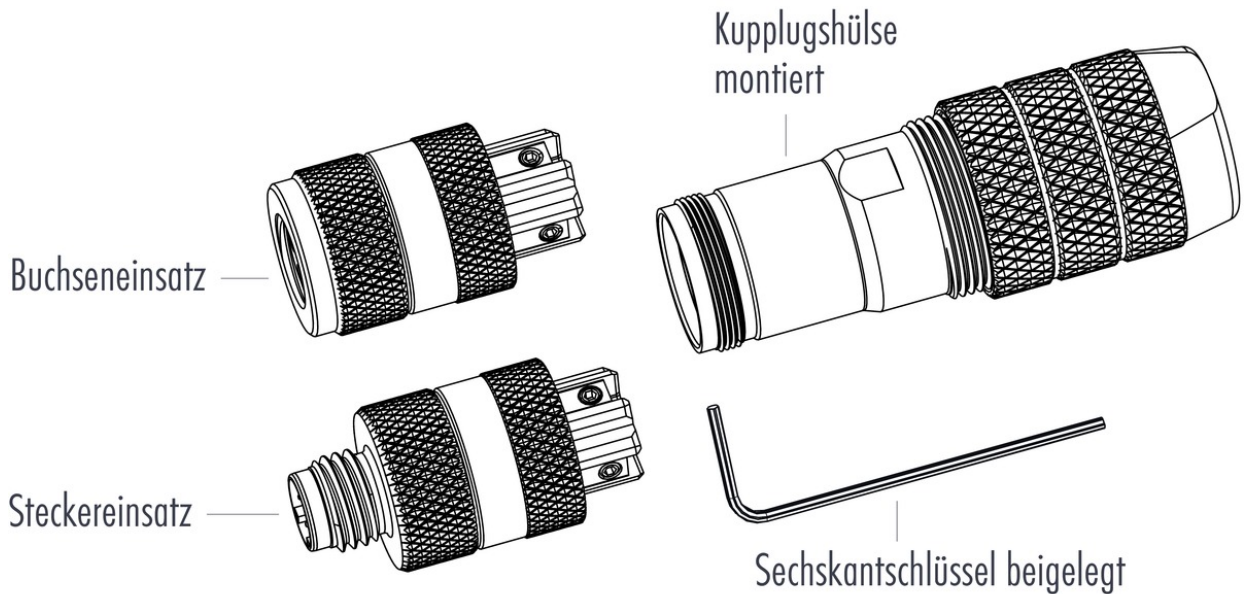

Bezeichnung	M8-D Kabeldose, Polzahl: 4, 5 - 8 mm, schirmbar, schraubklemm, IP67, M8x1.0
Produktgruppe	M8-D Serie 818
Bestellnummer	99 3368 600 04

Abbildung

Maßzeichnung

Die Einzelteildarstellung
und Montageanleitung
finden Sie auf der
nachfolgenden Seite.

Technische Daten

Allgemeine Kennwerte

Bestellnummer	99 3368 600 04
Steckverbinder-Bauform	Kabeldose
Steckverbinder Verriegelung	schrauben
Anschlussart	schraubklemm
Schutzart	IP67
Anschlussquerschnitt	0.14 - 0.50 mm ²
Kabeldurchlass	5 - 8 mm
Grenztemperatur von / bis	-25 °C / 85°C (ruhender Zustand)
Mechanische Lebensdauer	> 100 Steckzyklen
Zolltarifnummer	85444290

Werkstoffe

Material Gehäuse	PA
Material Kontaktkörper	PA
Material Kontakt	CuZn (Messing)
Kontaktoberfläche	Au (Gold)
Material Verriegelung	CuZn (Messing)
REACH SVHC	CAS 7439-92-1 (Lead)

Bezeichnung	M8-D Kabeldose, Polzahl: 4, 5 - 8 mm, schirmbar, schraubklemm, IP67, M8x1.0
Produktgruppe	M8-D Serie 818
Bestellnummer	99 3368 600 04

Einzelteildarstellung

Montageanleitung / Montageausschnitt

1. Gehäuse auf Kabel auffädeln.
2. Abisolieren, Schirm kürzen.
3. Litzen anschließen.
4. Gehäuse mit Stecker- bzw. Buchsen-einsatz verschrauben und Druckschraube festdrehen.