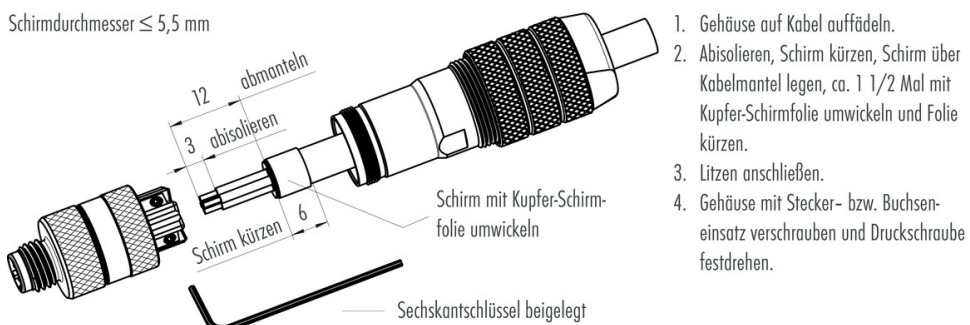

Werkstoffe

Material Gehäuse	PA
Material Kontaktkörper	PA
Material Kontakt	CuZn (Messing)
Kontaktoberfläche	Au (Gold)
Material Verriegelung	CuZn (Messing)
REACH SVHC	CAS 7439-92-1 (Lead)

Bezeichnung	M8-D Kabeldose, Polzahl: 4, 5 - 8 mm, schirmbar, schraubklemm, IP67, M8x1.0
Produktgruppe	M8-D Serie 818
Bestellnummer	99 3368 600 04

Einzelteildarstellung

Montageanleitung / Montageausschnitt

1. Gehäuse auf Kabel auffädeln.
2. Abisolieren, Schirm kürzen.
3. Litzen anschließen.
4. Gehäuse mit Stecker- bzw. Buchsen-einsatz verschrauben und Druckschraube festdrehen.