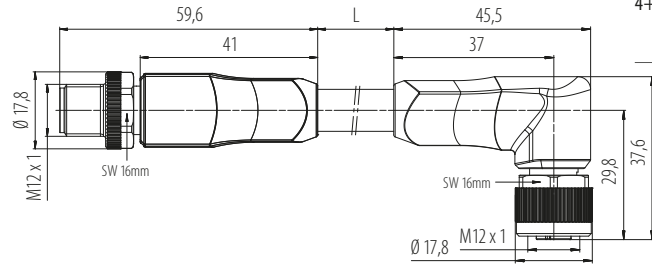

Polzahl	AQ	Kabell.	Bestell-Nr.
4+FE	1,5 mm²	2 m	77 0650 0649 70505-0200
		5 m	77 0650 0649 70505-0500
	2,5 mm²	2 m	77 0650 0649 50505-0200
		5 m	77 0650 0649 50505-0500

Kabelstecker M12 x 1 –
Winkeldose M12 x 1

Polzahl	AQ	Kabell.	Bestell-Nr.
4+FE	1,5 mm²	2 m	77 0654 0649 70505-0200
		5 m	77 0654 0649 70505-0500
	2,5 mm²	2 m	77 0654 0649 50505-0200
		5 m	77 0654 0649 50505-0500

Flanschstecker mit Litzen, Metallgehäuse,
mit FE-Anbindung an das Gehäuse