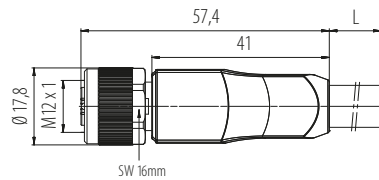

4+FE	1,5 mm²	2 m	77 0647 0000 70505-0200
		5 m	77 0647 0000 70505-0500
	2,5 mm²	2 m	77 0647 0000 50505-0200
		5 m	77 0647 0000 50505-0500

Kabeldose, umspritzt