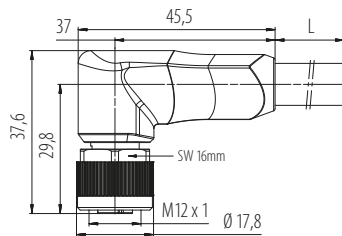

4+FE	1,5 mm²	2 m	77 0650 0000 70505-0200
		5 m	77 0650 0000 70505-0500
	2,5 mm²	2 m	77 0650 0000 50505-0200
		5 m	77 0650 0000 50505-0500

Winkeldose, umspritzt

4+FE	1,5 mm²	2 m	77 0654 0000 70505-0200
		5 m	77 0654 0000 70505-0500
	2,5 mm²	2 m	77 0654 0000 50505-0200
		5 m	77 0654 0000 50505-0500