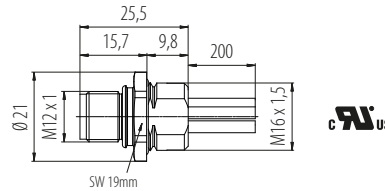

Bezeichnung

Maßzeichnung

Polzahl AQ

Kabell. Bestell-Nr.

Kabelstecker M12 x 1 –
Kabeldose M12 x 1

Polzahl	AQ	Kabell.	Bestell-Nr.
4+FE	1,5 mm²	2 m	77 0650 0649 70505-0200
		5 m	77 0650 0649 70505-0500
	2,5 mm²	2 m	77 0650 0649 50505-0200
		5 m	77 0650 0649 50505-0500

Kabelstecker M12 x 1 –
Winkeldose M12 x 1

Polzahl	AQ	Kabell.	Bestell-Nr.
4+FE	1,5 mm²	2 m	77 0654 0649 70505-0200
		5 m	77 0654 0649 70505-0500
	2,5 mm²	2 m	77 0654 0649 50505-0200
		5 m	77 0654 0649 50505-0500

Flanschstecker mit Litzen, Metallgehäuse,
mit FE-Anbindung an das Gehäuse

Polzahl	AQ	Bef.gewinde	Bestell-Nr.
4+FE	AWG 14	M16 x 1,5	09 0641 37 05

Flanschdose mit Litzen, Metallgehäuse,
mit FE-Anbindung an das Gehäuse

4+FE	AWG 14	M16 x 1,5	09 0642 37 05