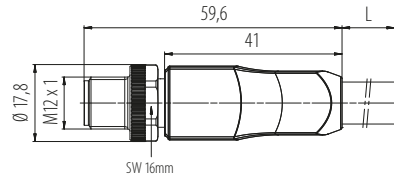

Bezeichnung

Maßzeichnung

Polzahl

AQ

Kabellänge

Bestell-Nr.

Kabelstecker, umspritzt