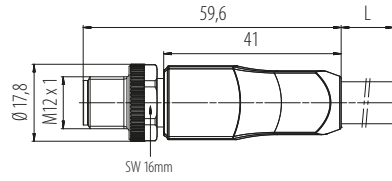

**Bezeichnung**

**Maßzeichnung**

**Polzahl**

**AQ**

**Kabellänge**

**Bestell-Nr.**

Kabelstecker, umspritzt

Polzahl	AQ	Kabellänge	Bestell-Nr.
4+FE	1,5 mm <sup>2</sup>	2 m	77 0649 0000 70505-0200
		5 m	77 0649 0000 70505-0500
	2,5 mm <sup>2</sup>	2 m	77 0649 0000 50505-0200
		5 m	77 0649 0000 50505-0500