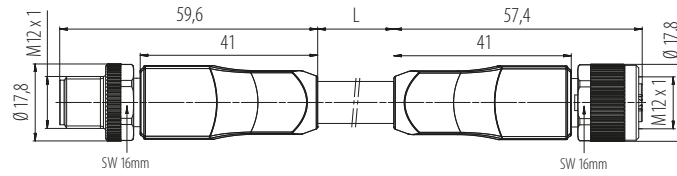

**Bezeichnung**

**Maßzeichnung**

**Polzahl AQ**

**Kabell. Bestell-Nr.**

Kabelstecker M12 x 1 –  
Kabeldose M12 x 1

Polzahl	AQ	Kabell.	Bestell-Nr.
4+FE	1,5 mm <sup>2</sup>	2 m	77 0650 0649 70505-0200
		5 m	77 0650 0649 70505-0500
	2,5 mm <sup>2</sup>	2 m	77 0650 0649 50505-0200
		5 m	77 0650 0649 50505-0500