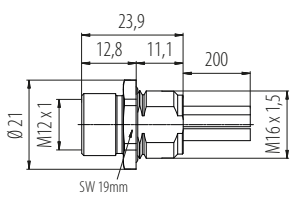

Flanschdose mit Litzen, Metallgehäuse, mit PE-Anbindung an das Gehäuse	4+PE	AWG 14	M16 x 1,5	09 0702 37 05