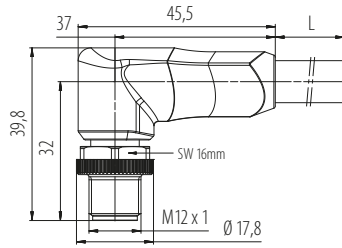

Polzahl	AQ	Kabellänge	Bestell-Nr.
4+FE	1,5 mm²	2 m	77 0649 0000 70505-0200
		5 m	77 0649 0000 70505-0500
	2,5 mm²	2 m	77 0649 0000 50505-0200
		5 m	77 0649 0000 50505-0500

Winkelstecker, umspritzt