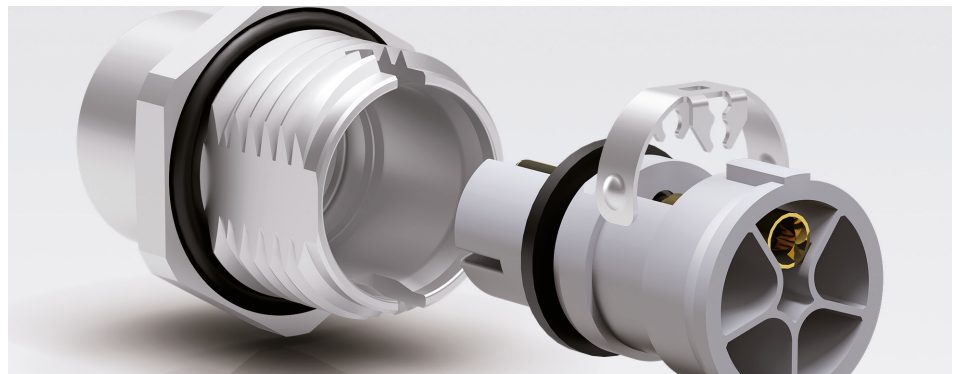

Bezeichnung

Maßzeichnung

Polzahl

AQ

Kabellänge

Bestell-Nr.

Kabelstecker, umspritzt

Polzahl	AQ	Kabellänge	Bestell-Nr.
4+FE	1,5 mm²	2 m	77 0649 0000 70505-0200
		5 m	77 0649 0000 70505-0500
	2,5 mm²	2 m	77 0649 0000 50505-0200
		5 m	77 0649 0000 50505-0500

Winkelstecker, umspritzt

4+FE	1,5 mm²	2 m	77 0647 0000 70505-0200
		5 m	77 0647 0000 70505-0500
	2,5 mm²	2 m	77 0647 0000 50505-0200
		5 m	77 0647 0000 50505-0500

Kabeldose, umspritzt

4+FE	1,5 mm²	2 m	77 0650 0000 70505-0200
		5 m	77 0650 0000 70505-0500
	2,5 mm²	2 m	77 0650 0000 50505-0200
		5 m	77 0650 0000 50505-0500

Winkeldose, umspritzt

4+FE	1,5 mm²	2 m	77 0654 0000 70505-0200
		5 m	77 0654 0000 70505-0500
	2,5 mm²	2 m	77 0654 0000 50505-0200
		5 m	77 0654 0000 50505-0500