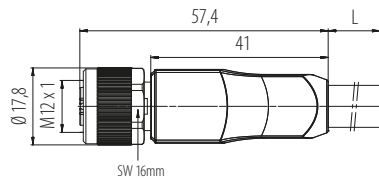

4+PE

1,5 mm²

2 m

77 0677 0000 70505-0200

5 m

77 0677 0000 70505-0500

2,5 mm²

2 m

77 0677 0000 50505-0200

5 m

77 0677 0000 50505-0500

Kabeldose, umspritzt