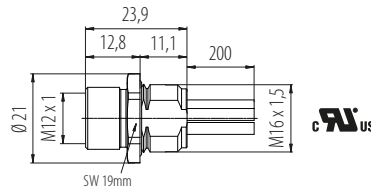

Polzahl	AQ	Bef.gewinde	Bestell-Nr.
4+FE	AWG 14	M16 x 1,5	09 0641 37 05

Flanschdose mit Litzen, Metallgehäuse,
mit FE-Anbindung an das Gehäuse

4+FE	AWG 14	M16 x 1,5	09 0642 37 05