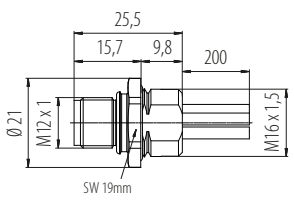

Polzahl	AQ	Bef.gewinde	Bestell-Nr.
Flanschstecker mit Litzen, Metallgehäuse, mit PE-Anbindung an das Gehäuse	4+PE	AWG 14	M16 x 1,5	09 0701 37 05