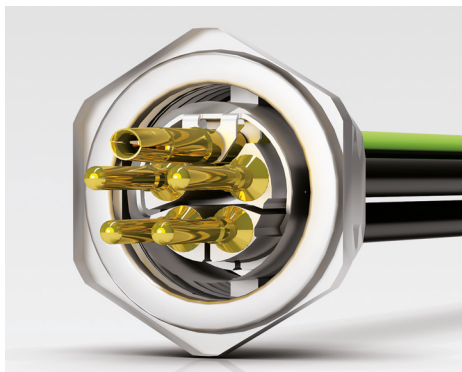

Bezeichnung

Maßzeichnung

Polzahl

AQ

Kabellänge

Bestell-Nr.

Kabelstecker, umspritzt

4+PE

1,5 mm²

2 m

77 0679 0000 70505-0200

5 m

77 0679 0000 70505-0500

2,5 mm²

2 m

77 0679 0000 50505-0200

5 m

77 0679 0000 50505-0500

Winkelstecker, umspritzt

4+PE

1,5 mm²

2 m

77 0677 0000 70505-0200

5 m

77 0677 0000 70505-0500

2,5 mm²

2 m

77 0677 0000 50505-0200

5 m

77 0677 0000 50505-0500

Kabeldose, umspritzt

4+PE

1,5 mm²

2 m

77 0670 0000 70505-0200

5 m

77 0670 0000 70505-0500

2,5 mm²

2 m

77 0670 0000 50505-0200

5 m

77 0670 0000 50505-0500

Winkeldose, umspritzt

4+PE

1,5 mm²

2 m

77 0674 0000 70505-0200

5 m

77 0674 0000 70505-0500

2,5 mm²

2 m

77 0674 0000 50505-0200

5 m

77 0674 0000 50505-0500