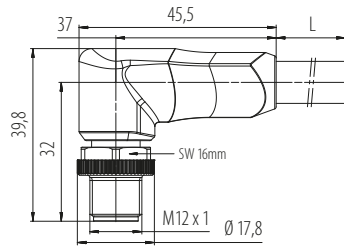

4+PE

1,5 mm²

2 m

77 0679 0000 70505-0200

5 m

77 0679 0000 70505-0500

2,5 mm²

2 m

77 0679 0000 50505-0200

5 m

77 0679 0000 50505-0500

Winkelstecker, umspritzt